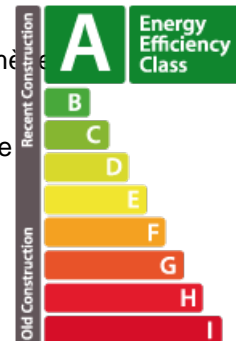

## DESCRIPTION DU BIEN

Nouvelle résidence TUSCANA (A/A/A) à Bertrange, cité MILLEWEE Lot : C3\_2.02 Votre agence immobilière REAL IMMO vous propose ce magnifique penthouse d'une superficie nette habitable de 133,13 m<sup>2</sup>, situé au 2<sup>ème</sup> et dernier étage de la résidence. Il vous séduira par ses qualités de finitions supérieures, son exposition SUD-EST, ses beaux espaces ouverts et sa hauteur sous plafond de 3,50 m. L'appartement se compose d'une entrée qui vous mène à un lumineux séjour ouvert sur la terrasse de 65 m<sup>2</sup> et donnant également accès à la cuisine. La partie nuit vous offrira 1 suite parentale avec dressing et salle de bain avec WC, 2 chambres et une salle de douche avec WC, une buanderie privative et un WC séparé. Surface habitable : 133,13 m<sup>2</sup> Surface loggia : 64,81 m<sup>2</sup> Surface pondérée : 154,57 m<sup>2</sup> Prix TVAC mixte 3 et 17% : 2.333.852,80 €\*\*TVA au taux super réduit de 3% sous réserve de conditions et de l'accord de l'administration de l'Enregistrement et des Domaines. Prix TVAC 17% : 2.383.852,80 € Le prix com...

## CARACTÉRISTIQUES

Nombre de pièces : 6  
Nb. de chambre(s) : 3  
Surface : 154.57m<sup>2</sup>  
Nb. de sdb : 1  
Cuisine équipée : Non

### Classe de performance énergétique

### Classe d'isolation thermique