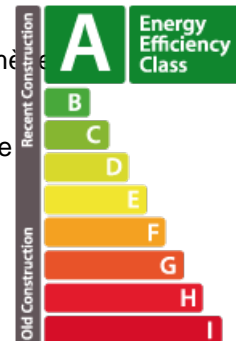

DESCRIPTION DU BIEN

Nouvelle résidence TUSCANA (A/A/A) à Bertrange, cité MILLEWEE Lot : C3_2.02 Votre agence immobilière REAL IMMO vous propose ce magnifique penthouse d'une superficie nette habitable de 133,13 m², situé au 2ième et dernier étage de la résidence. Il vous séduira par ses qualités de finitions supérieures, son exposition SUD-EST, ses beaux espaces ouverts et sa hauteur sous plafond de 3,50 m. L'appartement se compose d'une entrée qui vous mène à un lumineux séjour ouvert sur la terrasse de 65 m² et donnant également accès à la cuisine. La partie nuit vous offrira 1 suite parentale avec dressing et salle de bain avec WC, 2 chambres et une salle de douche avec WC, une buanderie privative et un WC séparé. Surface habitable : 133,13 m² Surface loggia : 64,81 m² Surface pondérée : 154,57 m² Prix TVAC mixte 3 et 17% : 2.333.852,80 €**TVA au taux super réduit de 3% sous réserve de conditions et de l'accord de l'administration de l'Enregistrement et des Domaines. Prix TVAC 17% : 2.383.852,80 € Le prix com...

CARACTÉRISTIQUES

Nombre de pièces : 6
Nb. de chambre(s) : 3
Surface : 154.57m²
Nb. de sdb : 1
Cuisine équipée : Non

PASSEPORT ÉNERGÉTIQUE

Classe de performance énergétique

Classe d'isolation thermique

Classe d'émissions de CO2