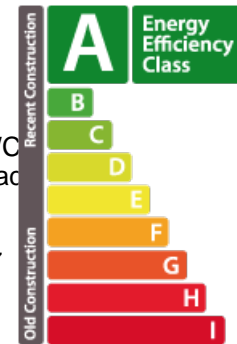

DESCRIPTION DU BIEN

Nouvelle résidence TUSCANA (A/A/A) à Bertrange, cité MILLEWEE Lot : C3_2.01 Votre agence immobilière REAL IMMO vous propose ce magnifique penthouse d'une superficie nette habitable de 132,09 m², situé au 2ième et dernier étage de la résidence. Il vous séduira par ses qualités de finitions supérieures, son exposition SUD-OUEST, ses beaux espaces ouverts et sa hauteur sous plafond de 3,50 m. L'appartement se compose d'une entrée qui vous mène à un lumineux séjour ouvert sur la terrasse de 66 m² et donnant également accès à la cuisine. La partie nuit vous offrira 1 suite parentale avec dressing et salle de bain avec WC, 2 chambres et une salle de douche avec WC une buanderie privative et un WC séparé. Surface habitable : 132,09 m² Surface loggia : 65,66 m² Surface pondérée : 153,79 m² Prix TVAC mixte 3 et 17% : 2.361.219,65 €**TVA au taux super réduit de 3% sous réserve de conditions et de l'accord de l'administration de l'Enregistrement et des Domaines. Prix TVAC 17% : 2.411.219,65 € Le prix c...

CARACTÉRISTIQUES

Nombre de pièces : 6
Nb. de chambre(s) : 3
Surface : 153.79m²
Nb. de sdb : 1
Cuisine équipée : Non

PASSEPORT ÉNERGÉTIQUE

Classe de performance énergétique

Classe d'isolation thermique

Classe d'émissions de CO2