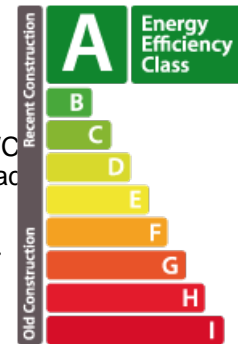

## DESCRIPTION DU BIEN

Nouvelle résidence TUSCANA (A/A/A) à Bertrange, cité MILLEWEE Lot : C3\_2.01 Votre agence immobilière REAL IMMO vous propose ce magnifique penthouse d'une superficie nette habitable de 132,09 m<sup>2</sup>, situé au 2ième et dernier étage de la résidence. Il vous séduira par ses qualités de finitions supérieures, son exposition SUD-OUEST, ses beaux espaces ouverts et sa hauteur sous plafond de 3,50 m. L'appartement se compose d'une entrée qui vous mène à un lumineux séjour ouvert sur la terrasse de 66 m<sup>2</sup> et donnant également accès à la cuisine. La partie nuit vous offrira 1 suite parentale avec dressing et salle de bain avec WC, 2 chambres et une salle de douche avec WC une buanderie privative et un WC séparé. Surface habitable : 132,09 m<sup>2</sup> Surface loggia : 65,66 m<sup>2</sup> Surface pondérée : 153,79 m<sup>2</sup> Prix TVAC mixte 3 et 17% : 2.361.219,65 €\*\*TVA au taux super réduit de 3% sous réserve de conditions et de l'accord de l'administration de l'Enregistrement et des Domaines. Prix TVAC 17% : 2.411.219,65 € Le prix c...

## PASSEPORT ÉNERGÉTIQUE

### Classe de performance énergétique