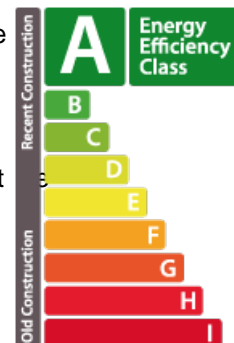

DESCRIPTION DU BIEN

Nouvelle résidence TUSCANA (A/A/A) à Bertrange, cité MILLEWEE Lot : C3_1.06 Votre agence immobilière REAL IMMO vous propose ce nouvel appartement d'une superficie nette habitable de 52,09m², situé au 1er étage de la résidence. Il vous séduira par ses qualités de finitions supérieures, son exposition SUD, ses beaux espaces et sa hauteur sous plafond de 2,80 m. L'appartement se compose d'une entrée qui vous mènera à un lumineux séjour ouvert sur la cuisine et donnant également accès à la loggia de 9 m². La partie nuit vous offrira 1 chambre, une salle de douche avec WC, une buanderie privative et un WC séparé. Surface habitable : 52,09 m² Surface loggia : 8,66 m² Surface pondérée : 55,55 m² Prix TVAC mixte 3 et 17% : 745.806,80€**TVA au taux super réduit 3% sous réserve de conditions et de l'accord de l'administration de l'Enregistrement et des Domaines. Prix TVAC 17 % : 795.806,81 € Le prix comprend :- 1 emplacement extérieur couvert (type carport)- 1 cave privative VEFA, livraison estimée : ...

CARACTÉRISTIQUES

Nombre de pièces : 3
Nb. de chambre(s) : 1
Surface : 55.55m²
Nb. de sdb : -
Cuisine équipée : Non

✓ Real immo

📍 4 rue Michel Rodange L-2430
☎ +352 691 50 20 20
✉ info@real-immo.lu
🌐 <https://www.real-immo.lu/detail-423>

PASSEPORT ÉNERGÉTIQUE

Classe de performance énergétique

Classe d'isolation thermique

Classe d'émissions de CO2