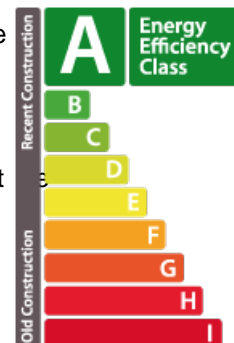

## DESCRIPTION DU BIEN

Nouvelle résidence TUSCANA (A/A/A) à Bertrange, cité MILLEWEE Lot : C3\_1.06 Votre agence immobilière REAL IMMO vous propose ce nouvel appartement d'une superficie nette habitable de 52,09m<sup>2</sup>, situé au 1er étage de la résidence. Il vous séduira par ses qualités de finitions supérieures, son exposition SUD, ses beaux espaces et sa hauteur sous plafond de 2,80 m. L'appartement se compose d'une entrée qui vous mènera à un lumineux séjour ouvert sur la cuisine et donnant également accès à la loggia de 9 m<sup>2</sup>. La partie nuit vous offrira 1 chambre, une salle de douche avec WC, une buanderie privative et un WC séparé. Surface habitable : 52,09 m<sup>2</sup> Surface loggia : 8,66 m<sup>2</sup> Surface pondérée : 55,55 m<sup>2</sup> Prix TVAC mixte 3 et 17% : 745.806,80€\*\*TVA au taux super réduit 3% sous réserve de conditions et de l'accord de l'administration de l'Enregistrement et des Domaines. Prix TVAC 17 % : 795.806,81 € Le prix comprend :- 1 emplacement extérieur couvert (type carport)- 1 cave privative VEFA, livraison estimée : ...

## CARACTÉRISTIQUES

Nombre de pièces : 3  
Nb. de chambre(s) : 1  
Surface : 55.55m<sup>2</sup>  
Nb. de sdb : -  
Cuisine équipée : Non

✓ Real immo

📍 4 rue Michel Rodange L-2430  
☎ +352 691 50 20 20  
✉ info@real-immo.lu  
🌐 <https://www.real-immo.lu/detail-423>

## PASSEPORT ÉNERGÉTIQUE

### Classe de performance énergétique