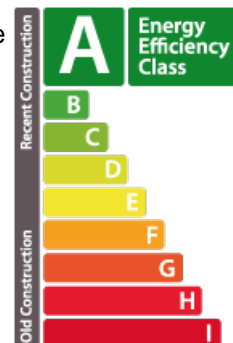

DESCRIPTION DU BIEN

Nouvelle résidence TUSCANA (A/A/A) à Bertrange, cité MILLEWEE Lot : C3_1.05 Votre agence immobilière REAL IMMO vous propose ce nouvel appartement d'une superficie nette habitable de 51,55 m², situé au 1er étage de la résidence. Il vous séduira par ses qualités de finitions supérieures, son exposition SUD, ses beaux espaces et sa hauteur sous plafond de 2,80 m. L'appartement se compose d'une entrée qui vous mènera à un lumineux séjour ouvert sur la cuisine et donnant également accès à la loggia de 9 m². La partie nuit vous offrira 1 chambre, une salle de douche avec wc et une buanderie privative. Surface habitable : 51,55 m² Surface loggia : 8,80 m² Surface pondérée : 55,07 m² Prix TVAC mixte 3 et 17% : 739.281,27€**TVA au taux super réduit de 3% sous réserve de conditions et de l'accord de l'administration de l'Enregistrement et des Domaines. Prix TVAC 17% : 789.281,27 € Le prix comprend :- 1 emplacement extérieur couvert (type carport)- 1 cave privative VEFA, livraison estimée : 2027 La ré...

PASSEPORT ÉNERGÉTIQUE

Classe de performance énergétique

Classe d'isolation thermique

A

Classe d'émissions de CO2

A