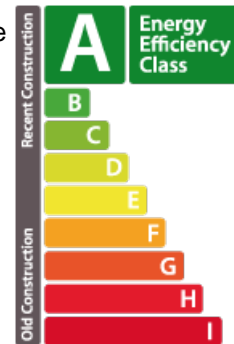

DESCRIPTION DU BIEN

Nouvelle résidence TUSCANA (A/A/A) à Bertrange, cité MILLEWEE Lot : C3_1.05 Votre agence immobilière REAL IMMO vous propose ce nouvel appartement d'une superficie nette habitable de 51,55 m², situé au 1er étage de la résidence. Il vous séduira par ses qualités de finitions supérieures, son exposition SUD, ses beaux espaces et sa hauteur sous plafond de 2,80 m. L'appartement se compose d'une entrée qui vous mènera à un lumineux séjour ouvert sur la cuisine et donnant également accès à la loggia de 9 m². La partie nuit vous offrira 1 chambre, une salle de douche avec wc et une buanderie privative. Surface habitable : 51,55 m² Surface loggia : 8,80 m² Surface pondérée : 55,07 m² Prix TVAC mixte 3 et 17% : 739.281,27€**TVA au taux super réduit de 3% sous réserve de conditions et de l'accord de l'administration de l'Enregistrement et des Domaines. Prix TVAC 17% : 789.281,27 € Le prix comprend :- 1 emplacement extérieur couvert (type carport)- 1 cave privative VEFA, livraison estimée : 2027 La ré...

PASSEPORT ÉNERGÉTIQUE

Classe de performance énergétique

Classe d'isolation thermique

Classe d'émissions de CO2