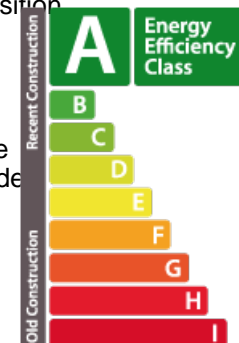

DESCRIPTION DU BIEN

Nouvelle résidence TUSCANA (A/A/A) à Bertrange, cité MILLEWEE Lot : C3_1.04 Votre agence immobilière REAL IMMO vous propose ce nouvel appartement d'une superficie nette habitable de 54,26 m², situé au 1er étage de la résidence. Il vous séduira par ses qualités de finitions supérieures, son exposition SUD-EST, ses beaux espaces et sa hauteur sous plafond de 2,80 m. L'appartement se compose d'une entrée qui vous mènera à un lumineux séjour ouvert sur la cuisine et donnant également accès à la loggia de 10 m². La partie nuit vous offrira 1 chambre, une salle de douche avec wc et une buanderie privative. Surface habitable : 54.26 m² Surface loggia : 10,43 m² Surface pondérée : 58,43 m² Prix TVAC mixte 3 et 17% : 784.609,44€**TVA au taux super réduit de 3% sous réserve de conditions et de l'accord de l'administration de l'Enregistrement et des Domaines. Prix TVAC 17 % : 834.609,44 € Le prix comprend :- 1 emplacement extérieur couvert (type carport)- 1 cave privative VEFA, livraison estimée : 202...

PASSEPORT ÉNERGÉTIQUE

Classe de performance énergétique

Classe d'isolation thermique

Classe d'émissions de CO2