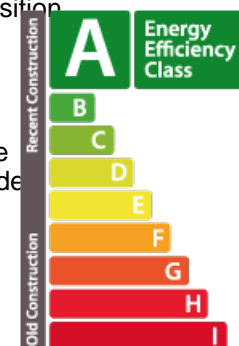

DESCRIPTION DU BIEN

Nouvelle résidence TUSCANA (A/A/A) à Bertrange, cité MILLEWEE Lot : C3_1.04 Votre agence immobilière REAL IMMO vous propose ce nouvel appartement d'une superficie nette habitable de 54,26 m², situé au 1er étage de la résidence. Il vous séduira par ses qualités de finitions supérieures, son exposition SUD-EST, ses beaux espaces et sa hauteur sous plafond de 2,80 m. L'appartement se compose d'une entrée qui vous mènera à un lumineux séjour ouvert sur la cuisine et donnant également accès à la loggia de 10 m². La partie nuit vous offrira 1 chambre, une salle de douche avec wc et une buanderie privative. Surface habitable : 54.26 m² Surface loggia : 10,43 m² Surface pondérée : 58,43 m² Prix TVAC mixte 3 et 17% : 784.609,44€**TVA au taux super réduit de 3% sous réserve de conditions et de l'accord de l'administration de l'Enregistrement et des Domaines. Prix TVAC 17 % : 834.609,44 € Le prix comprend :- 1 emplacement extérieur couvert (type carport)- 1 cave privative VEFA, livraison estimée : 202...

PASSEPORT ÉNERGÉTIQUE

Classe de performance énergétique

Classe d'isolation thermique

A

Classe d'émissions de CO2

A