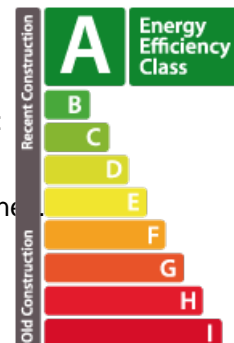

## DESCRIPTION DU BIEN

Nouvelle résidence TUSCANA (A/A/A) à Bertrange, cité MILLEWEE Lot : C3\_1.03 Votre agence immobilière REAL IMMO vous propose ce nouvel appartement d'une superficie nette habitable de 47,36 m<sup>2</sup>, situé au 1er étage de la résidence. Il vous séduira par ses qualités de finitions supérieures, son exposition NORD, ses beaux espaces et sa hauteur sous plafond de 2,80 m. L'appartement se compose d'une entrée qui vous mènera à un lumineux séjour ouvert sur la cuisine et donnant également accès à la loggia de 8 m<sup>2</sup>. La partie nuit vous offrira 1 chambre, une salle de douche avec wc et un WC séparé. Surface habitable : 47,36 m<sup>2</sup> Surface loggia : 8,45 m<sup>2</sup> Surface pondérée : 50,74 m<sup>2</sup> Prix TVAC mixte 3 et 17% : 680.902,05 €\*\*TVA au taux super réduit de 3% sous réserve de conditions et de l'accord de l'administration de l'Enregistrement et des Domaines Le prix comprend :- 1 emplacement extérieur couvert (type carport)- 1 cave privative Prix TVAC 17 % : 730.902,05 € VEFA, livraison estimée : 2027 La résidence T...

## CARACTÉRISTIQUES

Nombre de pièces : 3  
Nb. de chambre(s) : 1  
Surface : 50.74m<sup>2</sup>  
Nb. de sdb : -  
Cuisine équipée : Non

✓ Real immo

📍 4 rue Michel Rodange L-2430  
☎ +352 691 50 20 20  
✉ info@real-immo.lu  
🌐 <https://www.real-immo.lu/detail-420>

## PASSEPORT ÉNERGÉTIQUE

### Classe de performance énergétique