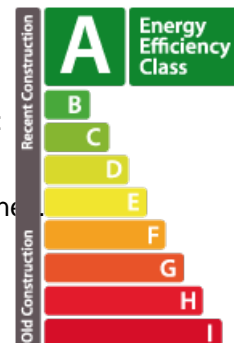

## DESCRIPTION DU BIEN

Nouvelle résidence TUSCANA (A/A/A) à Bertrange, cité MILLEWEE Lot : C3\_1.03 Votre agence immobilière REAL IMMO vous propose ce nouvel appartement d'une superficie nette habitable de 47,36 m<sup>2</sup>, situé au 1er étage de la résidence. Il vous séduira par ses qualités de finitions supérieures, son exposition NORD, ses beaux espaces et sa hauteur sous plafond de 2,80 m. L'appartement se compose d'une entrée qui vous mènera à un lumineux séjour ouvert sur la cuisine et donnant également accès à la loggia de 8 m<sup>2</sup>. La partie nuit vous offrira 1 chambre, une salle de douche avec wc et un WC séparé. Surface habitable : 47,36 m<sup>2</sup> Surface loggia : 8,45 m<sup>2</sup> Surface pondérée : 50,74 m<sup>2</sup> Prix TVAC mixte 3 et 17% : 680.902,05 €\*\* TVA au taux super réduit de 3% sous réserve de conditions et de l'accord de l'administration de l'Enregistrement et des Domaines. Le prix comprend :- 1 emplacement extérieur couvert (type carport)- 1 cave privative Prix TVAC 17 % : 730.902,05 € VEFA, livraison estimée : 2027 La résidence T...

## CARACTÉRISTIQUES

Nombre de pièces : 3  
Nb. de chambre(s) : 1  
Surface : 50.74m<sup>2</sup>  
Nb. de sdb : -  
Cuisine équipée : Non

✓ Real immo

📍 4 rue Michel Rodange L-2430  
☎ +352 691 50 20 20  
✉ info@real-immo.lu  
🌐 <https://www.real-immo.lu/detail-420>

## PASSEPORT ÉNERGÉTIQUE

### Classe de performance énergétique