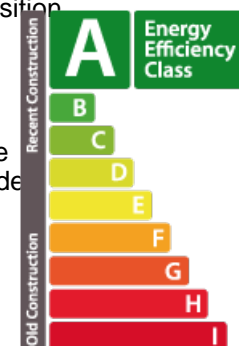

DESCRIPTION DU BIEN

Nouvelle résidence TUSCANA (A/A/A) à Bertrange, cité MILLEWEE Lot : C3_1.01 Votre agence immobilière REAL IMMO vous propose ce nouvel appartement d'une superficie nette habitable de 55,17 m², situé au 1er étage de la résidence. Il vous séduira par ses qualités de finitions supérieures, son exposition SUD-OUEST, ses beaux espaces et sa hauteur sous plafond de 2,80 m. L'appartement se compose d'une entrée qui vous mènera à un lumineux séjour ouvert sur la cuisine et donnant également accès à la loggia de 11m². La partie nuit vous offrira 1 chambre, une salle de douche avec wc et une buanderie privative. Surface habitable : 55,17 m² Surface loggia : 10,93 m² Surface pondérée : 59,54 m² Prix TVAC mixte 3 et 17% : 763.697,98 €** TVA au taux super réduit de 3% sous réserve de conditions et de l'accord de l'administration de l'Enregistrement et des Domaines. Le prix comprend :- 1 emplacement extérieur couvert (type carport)- 1 cave privative Prix TVAC 17 % : 813.697,98 € VEFA, livraison estimée : 20...

PASSEPORT ÉNERGÉTIQUE

Classe de performance énergétique

CARACTÉRISTIQUES

Nombre de pièces : 2
Nb. de chambre(s) : 1
Surface : 59.54m²
Nb. de sdb : -
Cuisine équipée : Non

Classe d'isolation thermique

Classe d'émissions de CO2