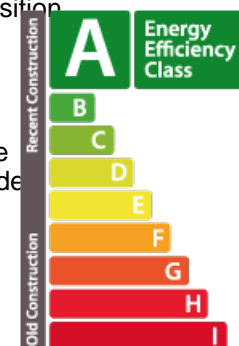

DESCRIPTION DU BIEN

Nouvelle résidence TUSCANA (A/A/A) à Bertrange, cité MILLEWEE Lot : C3_1.01 Votre agence immobilière REAL IMMO vous propose ce nouvel appartement d'une superficie nette habitable de 55,17 m², situé au 1er étage de la résidence. Il vous séduira par ses qualités de finitions supérieures, son exposition SUD-OUEST, ses beaux espaces et sa hauteur sous plafond de 2,80 m. L'appartement se compose d'une entrée qui vous mènera à un lumineux séjour ouvert sur la cuisine et donnant également accès à la loggia de 11m². La partie nuit vous offrira 1 chambre, une salle de douche avec wc et une buanderie privative. Surface habitable : 55,17 m² Surface loggia : 10,93 m² Surface pondérée : 59,54 m² Prix TVAC mixte 3 et 17% : 763.697,98 €** TVA au taux super réduit de 3% sous réserve de conditions et de l'accord de l'administration de l'Enregistrement et des Domaines. Le prix comprend :- 1 emplacement extérieur couvert (type carport)- 1 cave privative Prix TVAC 17 % : 813.697,98 € VEFA, livraison estimée : 20...

PASSEPORT ÉNERGÉTIQUE

Classe de performance énergétique

Classe d'isolation thermique

Classe d'émissions de CO2