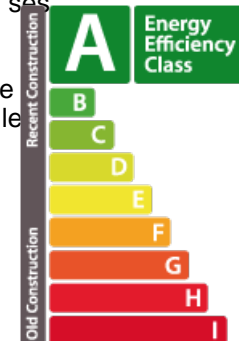

DESCRIPTION DU BIEN

Nouvelle résidence TUSCANA (A/A/A) à Bertrange, cité MILLEWEE Lot : C3_0.03 Votre agence immobilière REAL IMMO vous propose ce nouvel appartement 2 chambres d'une superficie nette habitable de 82,43 m², situé au rez-de-chaussée de la résidence. Il vous séduira par la qualité supérieure de ses finitions, ses beaux espaces, son exposition SUD-EST et sa hauteur sous plafond de 2,80 m. L'appartement se compose d'une entrée qui vous mènera à un lumineux séjour ouvert sur la cuisine et donnant également accès à la terrasse de 7 m² et au jardin privatif de 39 m². La partie nuit vous offrira 2 chambres, une salle de bain avec WC, une buanderie privative et un WC séparé. Surfaces (sous réserve de modifications en cours d'exécution) : Surface habitable : 82,43 m² Surface terrasse : 6,98 m² Surface jardin : 39,40 m² Surface pondérée : 89,16 m² Prix TVAC mixte 3 et 17% : 1.175.973,10 €** TVA au taux super réduit de 3% sous réserve de conditions et de l'accord de l'administration de l'Enregistrement et des Do...

CARACTÉRISTIQUES

Nombre de pièces : 3
Nb. de chambre(s) : 2
Surface : 89.16m²
Nb. de sdb : 1
Cuisine équipée : Non

PASSEPORT ÉNERGÉTIQUE

Classe de performance énergétique

Classe d'isolation thermique

Classe d'émissions de CO2