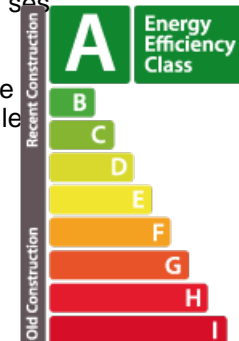

## DESCRIPTION DU BIEN

Nouvelle résidence TUSCANA (A/A/A) à Bertrange, cité MILLEWEE Lot : C3\_0.03 Votre agence immobilière REAL IMMO vous propose ce nouvel appartement 2 chambres d'une superficie nette habitable de 82,43 m<sup>2</sup>, situé au rez-de-chaussée de la résidence. Il vous séduira par la qualité supérieure de ses finitions, ses beaux espaces, son exposition SUD-EST et sa hauteur sous plafond de 2,80 m. L'appartement se compose d'une entrée qui vous mènera à un lumineux séjour ouvert sur la cuisine et donnant également accès à la terrasse de 7 m<sup>2</sup> et au jardin privatif de 39 m<sup>2</sup>. La partie nuit vous offrira 2 chambres, une salle de bain avec WC, une buanderie privative et un WC séparé. Surfaces (sous réserve de modifications en cours d'exécution) : Surface habitable : 82,43 m<sup>2</sup> Surface terrasse : 6,98 m<sup>2</sup> Surface jardin : 39,40 m<sup>2</sup> Surface pondérée : 89,16 m<sup>2</sup> Prix TVAC mixte 3 et 17% : 1.175.973,10 €\*\* TVA au taux super réduit de 3% sous réserve de conditions et de l'accord de l'administration de l'Enregistrement et des Do...

## CARACTÉRISTIQUES

Nombre de pièces : 3  
Nb. de chambre(s) : 2  
Surface : 89.16m<sup>2</sup>  
Nb. de sdb : 1  
Cuisine équipée : Non

### Classe de performance énergétique

### Classe d'isolation thermique