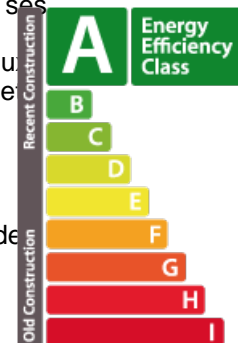

DESCRIPTION DU BIEN

Nouvelle résidence TUSCANA (A/A/A) à Bertrange, cité MILLEWEE Lot : C3_0.02 Votre agence immobilière REAL IMMO vous propose ce nouvel appartement 2 chambres d'une superficie nette habitable de 83,45 m², situé au rez-de-chaussée de la résidence. Il vous séduira par la qualité supérieure de ses finitions, ses beaux espaces, son exposition EST et sa hauteur sous plafond de 2,80 m. L'appartement se compose d'une entrée qui vous mènera à un lumineux séjour ouvert sur la cuisine et donnant également accès à la terrasse de 6 m² et au jardin privatif de 38 m². La partie nuit vous offrira 2 chambres, une salle de bain avec WC, une buanderie privative et un WC séparé. Surfaces (sous réserve de modifications en cours d'exécution) : Surface habitable : 83,45 m² Surface terrasse : 5,66 m² Surface jardin : 37,68 m² Surface pondérée : 89,48 m² Prix TVAC mixte 3 et 17% : 1.171.614,48 €** TVA au taux super réduit de 3% sous réserve de conditions et de l'accord de l'administration de l'Enregistrement et des Domaines...

CARACTÉRISTIQUES

Nombre de pièces : 3
Nb. de chambre(s) : 2
Surface : 89.48m²
Nb. de sdb : 1
Cuisine équipée : Non

PASSEPORT ÉNERGÉTIQUE

Classe de performance énergétique

Classe d'isolation thermique

Classe d'émissions de CO2