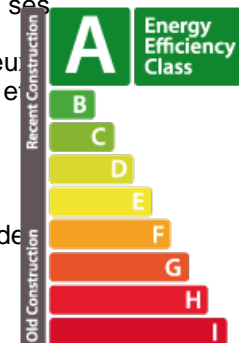

DESCRIPTION DU BIEN

Nouvelle résidence TUSCANA (A/A/A) à Bertrange, cité MILLEWEE Lot : C3_0.02 Votre agence immobilière REAL IMMO vous propose ce nouvel appartement 2 chambres d'une superficie nette habitable de 83,45 m², situé au rez-de-chaussée de la résidence. Il vous séduira par la qualité supérieure de ses finitions, ses beaux espaces, son exposition EST et sa hauteur sous plafond de 2,80 m. L'appartement se compose d'une entrée qui vous mènera à un lumineux séjour ouvert sur la cuisine et donnant également accès à la terrasse de 6 m² et au jardin privatif de 38 m². La partie nuit vous offrira 2 chambres, une salle de bain avec WC, une buanderie privative et un WC séparé. Surfaces (sous réserve de modifications en cours d'exécution) : Surface habitable : 83,45 m² Surface terrasse : 5,66 m² Surface jardin : 37,68 m² Surface pondérée : 89,48 m² Prix TVAC mixte 3 et 17% : 1.171.614,48 €** TVA au taux super réduit de 3% sous réserve de conditions et de l'accord de l'administration de l'Enregistrement et des Domaines...

PASSEPORT ÉNERGÉTIQUE

Classe de performance énergétique

CARACTÉRISTIQUES

Nombre de pièces : 3
Nb. de chambre(s) : 2
Surface : 89.48m²
Nb. de sdb : 1
Cuisine équipée : Non

Classe d'isolation thermique

Classe d'émissions de CO2