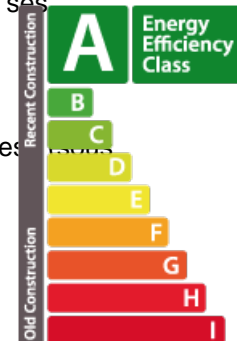

## DESCRIPTION DU BIEN

Nouvelle résidence TUSCANA (A/A/A) à Bertrange, cité MILLEWEE Lot : C3\_0.01 Votre agence immobilière REAL IMMO vous propose ce nouvel appartement 2 chambres d'une superficie nette habitable de 84,63 m<sup>2</sup>, situé au rez-de-chaussée de la résidence. Il vous séduira par la qualité supérieure de ses finitions, ses beaux espaces, son exposition OUEST et sa hauteur sous plafond de 2,80 m. L'appartement se compose d'une entrée qui vous mènera à un lumineux séjour ouvert sur la cuisine et donnant également accès à la terrasse de 15 m<sup>2</sup> et au jardin privatif de 28 m<sup>2</sup>. La partie nuit vous offrira 2 chambres, une salle de bain avec WC, une buanderie privative et un WC séparé (Surface réservée de modifications en cours d'exécution) : Surface habitable : 84,63 m<sup>2</sup> Surface terrasse : 15,32 m<sup>2</sup> Surface jardin : 27,80 m<sup>2</sup> Surface pondérée : 93,54 m<sup>2</sup> Prix TVAC mixte 3 et 17% : 1.232.335,76 €\*\* TVA au taux super réduit de 3% sous réserve de conditions et de l'accord de l'administration de l'Enregistrement et des Do...

## CARACTÉRISTIQUES

Nombre de pièces : 3  
Nb. de chambre(s) : 2  
Surface : 93.54m<sup>2</sup>  
Nb. de sdb : 1  
Cuisine équipée : Non

### Classe de performance énergétique