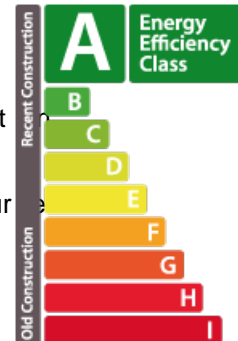

DESCRIPTION DU BIEN

BRIDEL : MAISON INDIVIDUELLE 5 CHAMBRES 4 FACADES Villa 5 chambres contemporaine de luxe à BRIDEL Nouvelle villa de luxe 4 façades sur un terrain de 5,7 ares face à la forêt du Bambèsch à BRIDEL. Dessiné par le cabinet A3 Architecture, le design épuré et majestueux de cette villa crée une nouvelle référence architecturale au Grand-Duché de Luxembourg. D'un agencement spacieux total de 386 m² sous toit et composée de 5 chambres et 4 salles d'eau, la maison est garnie de sols de grands carreaux et de parquets en bois massif, complétés par des luminaires et des équipements haut de gamme qui mettent valeur le savoir-faire des artisans sélectionnés par le maître d'ouvrage. Dès l'entrée, depuis la façade latérale dans la villa, un immense espace de 65m² s'ouvre devant vous. La perspective depuis le salon est idéale : elle s'ouvre sur jardin engazonné, la terrasse et la piscine chauffée parfaitement exposés au sud et logés au pied du bois du Bambèsch. La salle à manger accueillera vos conviv...

CARACTÉRISTIQUES

Nombre de pièces : 21
Nb. de chambre(s) : 5
Surface : 386m²
Nb. de sdb : 4
Cuisine équipée : Oui

PASSEPORT ÉNERGÉTIQUE

Classe de performance énergétique

Classe d'isolation thermique

Classe d'émissions de CO2