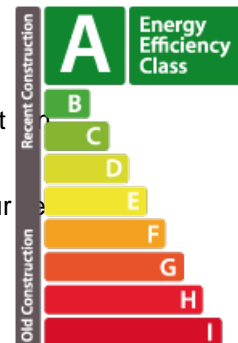

## DESCRIPTION DU BIEN

BRIDEL : MAISON INDIVIDUELLE 5 CHAMBRES 4 FACADES Villa 5 chambres contemporaine de luxe à BRIDEL Nouvelle villa de luxe 4 façades sur un terrain de 5,7 ares face à la forêt du Bambèsch à BRIDEL. Dessiné par le cabinet A3 Architecture, le design épuré et majestueux de cette villa crée une nouvelle référence architecturale au Grand-Duché de Luxembourg. D'un agencement spacieux total de 386 m<sup>2</sup> sous toit et composée de 5 chambres et 4 salles d'eau, la maison est garnie de sols de grands carreaux et de parquets en bois massif, complétés par des luminaires et des équipements haut de gamme qui mettent valeur le savoir-faire des artisans sélectionnés par le maître d'ouvrage. Dès l'entrée, depuis la façade latérale dans la villa, un immense espace de 65m<sup>2</sup> s'ouvre devant vous. La perspective depuis le salon est idéale : elle s'ouvre sur jardin engazonné, la terrasse et la piscine chauffée parfaitement exposés au sud et logés au pied du bois du Bambèsch. La salle à manger accueillera vos conviv...

## CARACTÉRISTIQUES

Nombre de pièces : 21  
Nb. de chambre(s) : 5  
Surface : 386m<sup>2</sup>  
Nb. de sdb : 4  
Cuisine équipée : Oui

### Classe de performance énergétique

### Classe d'isolation thermique