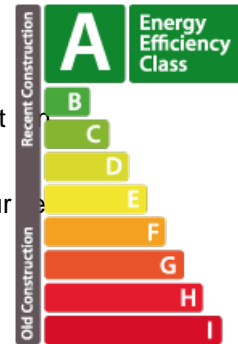

## DESCRIPTION DU BIEN

BRIDEL : MAISON INDIVIDUELLE 5 CHAMBRES 4 FACADES Villa 5 chambres contemporaine de luxe à BRIDEL Nouvelle villa de luxe 4 façades sur un terrain de 5,7 ares face à la forêt du Bambèsch à BRIDEL. Dessiné par le cabinet A3 Architecture, le design épuré et majestueux de cette villa crée une nouvelle référence architecturale au Grand-Duché de Luxembourg. D'un agencement spacieux total de 386 m<sup>2</sup> sous toit et composée de 5 chambres et 4 salles d'eau, la maison est garnie de sols de grands carreaux et de parquets en bois massif, complétés par des luminaires et des équipements haut de gamme qui mettent valeur le savoir-faire des artisans sélectionnés par le maître d'ouvrage. Dès l'entrée, depuis la façade latérale dans la villa, un immense espace de 65m<sup>2</sup> s'ouvre devant vous. La perspective depuis le salon est idéale : elle s'ouvre sur jardin engazonné, la terrasse et la piscine chauffée parfaitement exposés au sud et logés au pied du bois du Bambèsch. La salle à manger accueillera vos conviv...

## CARACTÉRISTIQUES

Nombre de pièces : 21  
Nb. de chambre(s) : 5  
Surface : 386m<sup>2</sup>  
Nb. de sdb : 4  
Cuisine équipée : Oui

### Classe de performance énergétique

### Classe d'isolation thermique

**A**