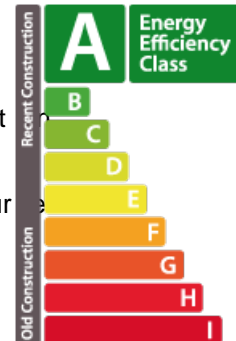

## DESCRIPTION DU BIEN

BRIDEL : MAISON INDIVIDUELLE 5 CHAMBRES 4 FACADES Villa 5 chambres contemporaine de luxe à BRIDEL Nouvelle villa de luxe 4 façades sur un terrain de 5,7 ares face à la forêt du Bambèsch à BRIDEL. Dessiné par le cabinet A3 Architecture, le design épuré et majestueux de cette villa crée une nouvelle référence architecturale au Grand-Duché de Luxembourg. D'un agencement spacieux total de 386 m<sup>2</sup> sous toit et composée de 5 chambres et 4 salles d'eau, la maison est garnie de sols de grands carreaux et de parquets en bois massif, complétés par des luminaires et des équipements haut de gamme qui mettent valeur le savoir-faire des artisans sélectionnés par le maître d'ouvrage. Dès l'entrée, depuis la façade latérale dans la villa, un immense espace de 65m<sup>2</sup> s'ouvre devant vous. La perspective depuis le salon est idéale : elle s'ouvre sur jardin engazonné, la terrasse et la piscine chauffée parfaitement exposés au sud et logés au pied du bois du Bambèsch. La salle à manger accueillera vos conviv...

## CARACTÉRISTIQUES

Nombre de pièces : 21  
Nb. de chambre(s) : 5  
Surface : 386m<sup>2</sup>  
Nb. de sdb : 4  
Cuisine équipée : Oui

### Classe de performance énergétique

### Classe d'isolation thermique