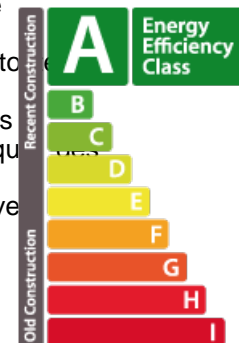

## DESCRIPTION DU BIEN

Découvrez la visite virtuelle ainsi que plus d'informations sur notre site internet : <https://milleweebertrange.lu> Ce nouveau projet hors du commun qui conjugue Luxe, Art de vivre et Prestige, se distingue par sa qualité et sa configuration unique en son genre au Grand-Duché du Luxembourg. Nichée dans un écrin de tranquillité et idéalement située dans le nouveau quartier résidentiel « MILLEWEE » de la Commune de BERTRANGE, la résidence GEMINI 1 est proche de toutes les commodités. La résidence a été conçue sur l'ancien immeuble de la KBL et comporte 5 niveaux dont 3 sous-sols, 19 appartements plus remarquables les uns que les autres tant au niveau des surfaces et des volumes habitables qu'aux finitions intérieures. Ils sont tous composés de 2, 3 ou 4 chambres à coucher, 2 salles de bain au moins, terrasse, loggia, jardin, 2 ou 3 parkings intérieurs, 1 cave et 1 cave à vins ventilée. Un espace Wellness exceptionnel composé d'une piscine, d'un sauna, d'un hammam et d'un fitness offrira aux r...

## CARACTÉRISTIQUES

Nombre de pièces : -  
Nb. de chambre(s) : 3  
Surface : 198.89m<sup>2</sup>  
Nb. de sdb : 1  
Cuisine équipée : Non

### Classe de performance énergétique