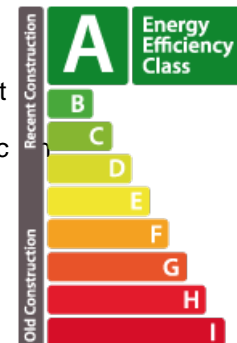

## DESCRIPTION DU BIEN

Découvrez la visite virtuelle ainsi que plus d'informations sur notre site internet : <https://milleweebertrange.lu> La prestigieuse résidence Gemini 1 se situe dans le magnifique domaine résidentiel « Millewee », en plein cœur de la commune très prisée de Bertrange. Cette résidence vous séduira par ses volumes, sa hauteur sous plafond exceptionnelle de 3.75 mètres ainsi que par ses finitions très haut de gamme. Elle bénéficie d'un grand espace Wellness avec piscine, sauna, hammam et fitness dont pourront profiter les futurs habitants. L'appartement lot 3-04 est un appartement 4 chambres de 192 m<sup>2</sup> situé au troisième étage qui se compose d'un bel espace de vie de plus de 70 m<sup>2</sup> ouvert sur la cuisine et avec accès à une terrasse de 22 m<sup>2</sup> exposée plein sud offrant une superbe vue sur Luxembourg. La partie nuit se compose de 4 chambres dont une en suite avec dressing et salle de bains. Les deux autres chambres se partagent une salle de douche. L'appartement dispose d'un coin buanderie et d'un...

### Classe de performance énergétique

### Classe d'isolation thermique

**A**