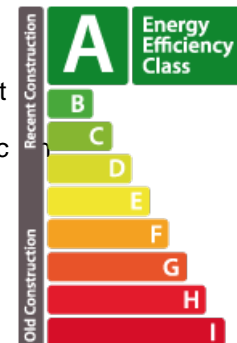

PASSEPORT ÉNERGÉTIQUE

Classe de performance énergétique