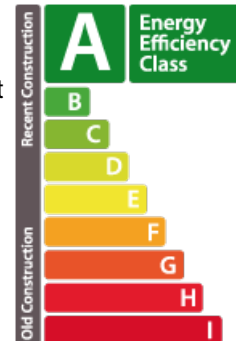

DESCRIPTION DU BIEN

Découvrez la visite virtuelle ainsi que plus d'informations sur notre site internet : <https://milleweebertrange.lu> La prestigieuse résidence Gemini 1 se situe dans le magnifique domaine résidentiel « Millewee », en plein cœur de la commune très prisée de Bertrange. Cette résidence vous séduira par ses volumes, sa hauteur sous plafond exceptionnelle de 3.75 mètres ainsi que par ses finitions très haut de gamme. Elle bénéficie d'un grand espace Wellness avec piscine, sauna, hammam et fitness dont pourront profiter les futurs habitants. L'appartement lot 2-02 est un appartement 3 chambres de 113 m² situé au deuxième étage de la résidence qui se compose d'un bel espace de vie de 51 m² ouvert sur la cuisine et offrant un accès à une terrasse de 11 m². La partie nuit se compose de 3 chambres de 15 m², 13 m² et 10 m² ainsi que d'une salle de bains et une salle de douche. L'appartement dispose d'un coin buanderie et d'un WC séparé. Une cave à vin ventilée, une cave ainsi que deux emplacements de...

CARACTÉRISTIQUES

Nombre de pièces : -
Nb. de chambre(s) : 3
Surface : 118.86m²
Nb. de sdb : 1
Cuisine équipée : Non

PASSEPORT ÉNERGÉTIQUE

Classe de performance énergétique

Classe d'isolation thermique

Classe d'émissions de CO2