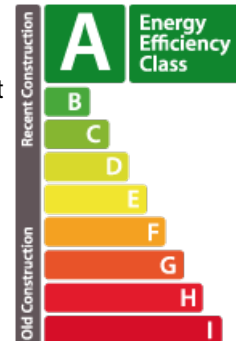

## DESCRIPTION DU BIEN

Découvrez la visite virtuelle ainsi que plus d'informations sur notre site internet : <https://milleweebertrange.lu> La prestigieuse résidence Gemini 1 se situe dans le magnifique domaine résidentiel « Millewee », en plein cœur de la commune très prisée de Bertrange. Cette résidence vous séduira par ses volumes, sa hauteur sous plafond exceptionnelle de 3.75 mètres ainsi que par ses finitions très haut de gamme. Elle bénéficie d'un grand espace Wellness avec piscine, sauna, hammam et fitness dont pourront profiter les futurs habitants. L'appartement lot 2-02 est un appartement 3 chambres de 113 m<sup>2</sup> situé au deuxième étage de la résidence qui se compose d'un bel espace de vie de 51 m<sup>2</sup> ouvert sur la cuisine et offrant un accès à une terrasse de 11 m<sup>2</sup>. La partie nuit se compose de 3 chambres de 15 m<sup>2</sup>, 13 m<sup>2</sup> et 10 m<sup>2</sup> ainsi que d'une salle de bains et une salle de douche. L'appartement dispose d'un coin buanderie et d'un WC séparé. Une cave à vin ventilée, une cave ainsi que deux emplacements de...

## CARACTÉRISTIQUES

Nombre de pièces : -  
Nb. de chambre(s) : 3  
Surface : 118.86m<sup>2</sup>  
Nb. de sdb : 1  
Cuisine équipée : Non

### Classe de performance énergétique

### Classe d'isolation thermique