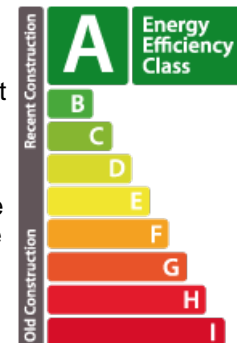

DESCRIPTION DU BIEN

Découvrez la visite virtuelle ainsi que plus d'informations sur notre site internet : <https://milleweebertrange.lu> La prestigieuse résidence Gemini 1 se situe dans le magnifique domaine résidentiel « Millewee », en plein cœur de la commune très prisée de Bertrange. Cette résidence vous séduira par ses volumes, sa hauteur sous plafond exceptionnelle de 3.75 mètres ainsi que par ses finitions très haut de gamme. Elle bénéficie d'un grand espace Wellness avec piscine, sauna, hammam et fitness dont pourront profiter les futurs habitants. L'appartement lot 2-02 est un appartement 3 chambres de 113 m² situé au deuxième étage de la résidence qui se compose d'un bel espace de vie de 51 m² ouvert sur la cuisine et offrant un accès à une terrasse de 11 m². La partie nuit se compose de 3 chambres de 15 m², 13 m² et 10 m² ainsi que d'une salle de bains et une salle de douche. L'appartement dispose d'un coin buanderie et d'un WC séparé. Une cave à vin ventilée, une cave ainsi que deux emplacements de...

CARACTÉRISTIQUES

Nombre de pièces : -
Nb. de chambre(s) : 3
Surface : 118.86m²
Nb. de sdb : 1
Cuisine équipée : Non

PASSEPORT ÉNERGÉTIQUE

Classe de performance énergétique

Classe d'isolation thermique

A

Classe d'émissions de CO₂