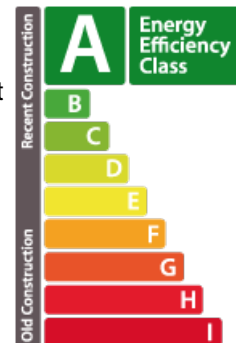

DESCRIPTION DU BIEN

Découvrez la visite virtuelle ainsi que plus d'informations sur notre site internet : <https://milleweebertrange.lu> La prestigieuse résidence Gemini 1 se situe dans le magnifique domaine résidentiel « Millewee », en plein cœur de la commune très prisée de Bertrange. Cette résidence vous séduira par ses volumes, sa hauteur sous plafond exceptionnelle de 3.75 mètres ainsi que par ses finitions très haut de gamme. Elle bénéficie d'un grand espace Wellness avec piscine, sauna, hammam et fitness dont pourront profiter les futurs habitants. L'appartement lot 2-02 est un appartement 3 chambres de 113 m² situé au deuxième étage de la résidence qui se compose d'un bel espace de vie de 51 m² ouvert sur la cuisine et offrant un accès à une terrasse de 11 m². La partie nuit se compose de 3 chambres de 15 m², 13 m² et 10 m² ainsi que d'une salle de bains et une salle de douche. L'appartement dispose d'un coin buanderie et d'un WC séparé. Une cave à vin ventilée, une cave ainsi que deux emplacements de...

CARACTÉRISTIQUES

Nombre de pièces : -
Nb. de chambre(s) : 3
Surface : 118.86m²
Nb. de sdb : 1
Cuisine équipée : Non

PASSEPORT ÉNERGÉTIQUE

Classe de performance énergétique

Classe d'isolation thermique

A

Classe d'émissions de CO2