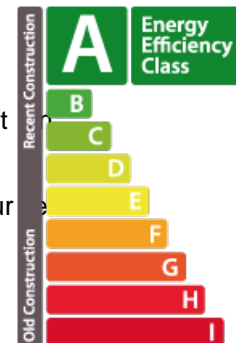

## DESCRIPTION DU BIEN

BRIDEL : MAISON INDIVIDUELLE 5 CHAMBRES 4 FACADES Villa 5 chambres contemporaine de luxe à BRIDEL Nouvelle villa de luxe 4 façades sur un terrain de 5,7 ares face à la forêt du Bambèsch à BRIDEL. Dessiné par le cabinet A3 Architecture, le design épuré et majestueux de cette villa crée une nouvelle référence architecturale au Grand-Duché de Luxembourg. D'un agencement spacieux total de 386 m<sup>2</sup> sous toit et composée de 5 chambres et 4 salles d'eau, la maison est garnie de sols de grands carreaux et de parquets en bois massif, complétés par des luminaires et des équipements haut de gamme qui mettent valeur le savoir-faire des artisans sélectionnés par le maître d'ouvrage. Dès l'entrée, depuis la façade latérale dans la villa, un immense espace de 65m<sup>2</sup> s'ouvre devant vous. La perspective depuis le salon est idéale : elle s'ouvre sur jardin engazonné, la terrasse et la piscine chauffée parfaitement exposés au sud et logés au pied du bois du Bambèsch. La salle à manger accueillera vos conviv...

### Classe de performance énergétique

### Classe d'isolation thermique

**A**