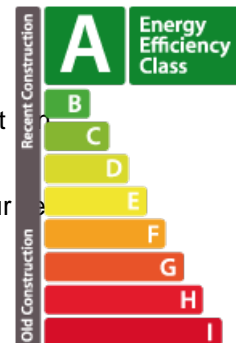

## DESCRIPTION DU BIEN

BRIDEL : MAISON INDIVIDUELLE 5 CHAMBRES 4 FACADES Villa 5 chambres contemporaine de luxe à BRIDEL Nouvelle villa de luxe 4 façades sur un terrain de 5,7 ares face à la forêt du Bambèsch à BRIDEL. Dessiné par le cabinet A3 Architecture, le design épuré et majestueux de cette villa crée une nouvelle référence architecturale au Grand-Duché de Luxembourg. D'un agencement spacieux total de 386 m<sup>2</sup> sous toit et composée de 5 chambres et 4 salles d'eau, la maison est garnie de sols de grands carreaux et de parquets en bois massif, complétés par des luminaires et des équipements haut de gamme qui mettent valeur le savoir-faire des artisans sélectionnés par le maître d'ouvrage. Dès l'entrée, depuis la façade latérale dans la villa, un immense espace de 65m<sup>2</sup> s'ouvre devant vous. La perspective depuis le salon est idéale : elle s'ouvre sur jardin engazonné, la terrasse et la piscine chauffée parfaitement exposés au sud et logés au pied du bois du Bambèsch. La salle à manger accueillera vos conviv...

## CARACTÉRISTIQUES

Nombre de pièces : 21  
Nb. de chambre(s) : 5  
Surface : 386m<sup>2</sup>  
Nb. de sdb : 2  
Cuisine équipée : Oui

### Classe de performance énergétique

### Classe d'isolation thermique

**A**