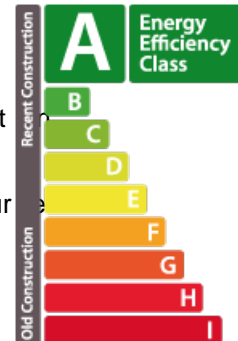

## DESCRIPTION DU BIEN

BRIDEL : MAISON INDIVIDUELLE 5 CHAMBRES 4 FACADES Villa 5 chambres contemporaine de luxe à BRIDEL Nouvelle villa de luxe 4 façades sur un terrain de 5,7 ares face à la forêt du Bambèsch à BRIDEL. Dessiné par le cabinet A3 Architecture, le design épuré et majestueux de cette villa crée une nouvelle référence architecturale au Grand-Duché de Luxembourg. D'un agencement spacieux total de 386 m<sup>2</sup> sous toit et composée de 5 chambres et 4 salles d'eau, la maison est garnie de sols de grands carreaux et de parquets en bois massif, complétés par des luminaires et des équipements haut de gamme qui mettent valeur le savoir-faire des artisans sélectionnés par le maître d'ouvrage. Dès l'entrée, depuis la façade latérale dans la villa, un immense espace de 65m<sup>2</sup> s'ouvre devant vous. La perspective depuis le salon est idéale : elle s'ouvre sur jardin engazonné, la terrasse et la piscine chauffée parfaitement exposés au sud et logés au pied du bois du Bambèsch. La salle à manger accueillera vos conviv...

## CARACTÉRISTIQUES

Nombre de pièces : 21  
Nb. de chambre(s) : 5  
Surface : 386m<sup>2</sup>  
Nb. de sdb : 2  
Cuisine équipée : Oui

### Classe de performance énergétique

### Classe d'isolation thermique

**A**