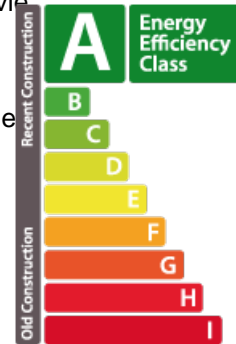

millewebertrange.lu

DESCRIPTION DU BIEN

Découvrez la visite virtuelle ainsi que plus d'informations sur notre site internet : <https://millewebertrange.lu> Les maisons CEPHEUS proposent tout le confort actuel afin de bénéficier d'une qualité de vie optimale et vivre une vie de famille épanouie; jouissant chacune d'un jardin privatif orienté plein sud, de pièces de vie confortables et de larges baies vitrées offrant une luminosité exceptionnelle, notamment sur un séjour avec une hauteur sous plafond de 3,65 mètres. La maison unifamiliale C4.1 est située dans le PAP - Millewee - Nouveau quartier, faisant partie d'un groupe de 4 maisons. La localisation est idéale ; à deux pas de l'Ecole Européenne, du futur tram et de la Belle Etoile. De par une volumétrie épurée, le choix des matériaux nobles et le large dimensionnement des ouvertures de fenêtres, le projet propose une architecture contemporaine qui pousse au-delà des standards. Sur la rue, l'escalier métallique marque l'entrée et apporte à la façade toute sa dynamique. A l'intérieur...

CARACTÉRISTIQUES

Nombre de pièces : -
Nb. de chambre(s) : 4
Surface : 240.53m²
Nb. de sdb : 2
Cuisine équipée : Oui

PASSEPORT ÉNERGÉTIQUE

Classe de performance énergétique

Classe d'isolation thermique

A

Classe d'émissions de CO2