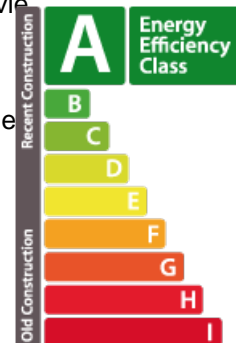

milleweebertrange.lu

DESCRIPTION DU BIEN

Découvrez la visite 3D ainsi que plus d'informations sur notre site internet : <https://milleweebertrange.lu> Les maisons CEPHEUS proposent tout le confort actuel afin de bénéficier d'une qualité de vie optimale et vivre une vie de famille épanouie; jouissant chacune d'un jardin privatif orienté plein sud, de pièces de vie confortables et de larges baies vitrées offrant une luminosité exceptionnelle, notamment sur un séjour avec une hauteur sous plafond de 3,65 mètres. La maison unifamiliale C4.1 est située dans le PAP - Millewee - Nouveau quartier, faisant partie d'un groupe de 4 maisons. La localisation est idéale ; à deux pas de l'Ecole Européenne, du futur tram et de la Belle Etoile. De par une volumétrie épurée, le choix des matériaux nobles et le large dimensionnement des ouvertures de fenêtres, le projet propose une architecture contemporaine qui pousse au-delà des standards. Sur la rue, l'escalier métallique marque l'entrée et apporte à la façade toute sa dynamique. A l'intérieur, les...

PASSEPORT ÉNERGÉTIQUE

Classe de performance énergétique

CARACTÉRISTIQUES

Nombre de pièces : -
Nb. de chambre(s) : 4
Surface : 241.54m²
Nb. de sdb : 2
Cuisine équipée : Non

Classe d'isolation thermique

A

Classe d'émissions de CO2