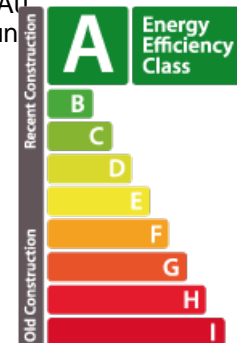

DESCRIPTION DU BIEN

Dans le nouveau lotissement MILLEWEE à Bertrange, trouvez le futur havre de paix pour votre famille avec cette NOUVELLE MAISON 4 chambres, 2 terrasses SUD et un jardin. La localisation est idéale : à deux pas de l'Ecole Européenne, des commerces et services de la commune de Bertrange et de la Belle Etoile. Au rez-de-chaussée, depuis le hall d'entrée, vous accédez au séjour généreux et un salon inondé de lumière naturelle grâce à ses portes-fenêtres toute hauteur de 3,50m ! La maison dispose de 4 chambres à coucher réparties en : Au premier étage : 1 grande chambre avec salle de douche et dressing en suite 2 chambres avec 1 salle de bains commune Au second étage : une suite parentale avec salle de bains et 1 WC séparé, un dressing de 7,37 m², une pièce hobby et un bureau complètent le tout avec une terrasse de 13,32 m². Le sous-sol comprend un garage avec 2 caves et un wc invité. Surfaces : Surface habitable : 182,37 m² Surface terrasse 1 : 15,80 m² Surface terrasse 2 : 13,32 m² Surface jardin : 1...

CARACTÉRISTIQUES

Nombre de pièces : -
Nb. de chambre(s) : 4
Surface : 241.47m²
Nb. de sdb : 2
Cuisine équipée : Non

PASSEPORT ÉNERGÉTIQUE

Classe de performance énergétique

Classe d'isolation thermique

A

Classe d'émissions de CO2