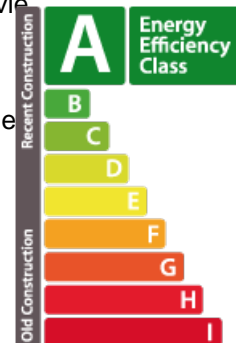

millewebertrange.lu

DESCRIPTION DU BIEN

Découvrez la visite virtuelle ainsi que plus d'informations sur notre site internet : <https://millewebertrange.lu> Les maisons CEPHEUS proposent tout le confort actuel afin de bénéficier d'une qualité de vie optimale et vivre une vie de famille épanouie; jouissant chacune d'un jardin privatif orienté plein sud, de pièces de vie confortables et de larges baies vitrées offrant une luminosité exceptionnelle, notamment sur un séjour avec une hauteur sous plafond de 3,65 mètres. La maison unifamiliale C6.1 est située dans le PAP - Millewee - Nouveau quartier, faisant partie d'un groupe de 4 maisons. La localisation est idéale ; à deux pas de l'Ecole Européenne, du futur tram et de la Belle Etoile. De par une volumétrie épurée, le choix des matériaux nobles et le large dimensionnement des ouvertures de fenêtres, le projet propose une architecture contemporaine qui pousse au-delà des standards. Sur la rue, l'escalier métallique marque l'entrée et apporte à la façade toute sa dynamique. A l'intérieur...

PASSEPORT ÉNERGÉTIQUE

Classe de performance énergétique

CARACTÉRISTIQUES

Nombre de pièces : -
Nb. de chambre(s) : 4
Surface : 241.47m²
Nb. de sdb : 2
Cuisine équipée : Oui

Classe d'isolation thermique

A

Classe d'émissions de CO2