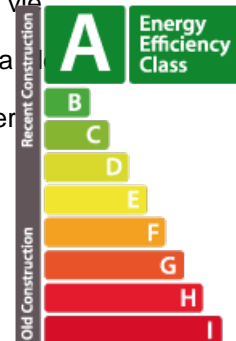

DESCRIPTION DU BIEN

Découvrez la visite virtuelle ainsi que plus d'informations sur notre site internet : <https://www.real-immo.lu/milleweebertrange>. La résidence Sagitta est située dans le projet Millewee, un futur quartier résidentiel de la commune très prisée de Bertrange. Sagitta a été pensée pour offrir à ses résidents un cadre de vie exceptionnel. Distribuée sur quatre niveaux, Sagitta accueillera 8 appartements de 3 chambres à coucher, de 109 à 122 m² habitables. Chaque unité comprendra beaux espaces extérieurs (terrasse, jardin), avec une hauteur sous plafond de 2.79 m et de 3.50 m pour les 2 appartements du 3ème étage et disposer également de parkings. La localisation est idéale ; à deux pas de l'École Européenne, du futur tram et de la Belle Etoile. Cet appartement d'une superficie de 109.09 m², situé au 3ème étage de la résidence Sagitta, vous séduira par ses beaux espaces et son hauteur sous plafond de 3.50 m. L'appartement se compose d'une entrée qui vous mènera à un lumineux séjour ouvert su...

PASSEPORT ÉNERGÉTIQUE

Classe de performance énergétique

CARACTÉRISTIQUES

- Nombre de pièces : -
- Nb. de chambre(s) : 3
- Surface : 109.09m²
- Nb. de sdb : 2
- Cuisine équipée : Non

Classe d'isolation thermique