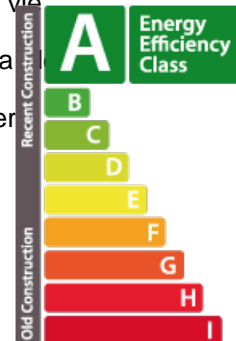

DESCRIPTION DU BIEN

Découvrez la visite virtuelle ainsi que plus d'informations sur notre site internet : <https://www.real-immo.lu/milleweebertrange>. La résidence Sagitta est située dans le projet Millewee, un futur quartier résidentiel de la commune très prisée de Bertrange. Sagitta a été pensée pour offrir à ses résidents un cadre de vie exceptionnel. Distribuée sur quatre niveaux, Sagitta accueillera 8 appartements de 3 chambres à coucher, de 109 à 122 m² habitables. Chaque unité comprendra beaux espaces extérieurs (terrasse, jardin), avec une hauteur sous plafond de 2.79 m et de 3.50 m pour les 2 appartements du 3ème étage et disposer également de parkings. La localisation est idéale ; à deux pas de l'École Européenne, du futur tram et de la Belle Etoile. Cet appartement d'une superficie de 109.09 m², situé au 3ème étage de la résidence Sagitta, vous séduira par ses beaux espaces et son hauteur sous plafond de 3.50 m. L'appartement se compose d'une entrée qui vous mènera à un lumineux séjour ouvert su...

PASSEPORT ÉNERGÉTIQUE

Classe de performance énergétique

CARACTÉRISTIQUES

Nombre de pièces : -
Nb. de chambre(s) : 3
Surface : 109.09m²
Nb. de sdb : 2
Cuisine équipée : Non

Classe d'isolation thermique

Classe d'émissions de CO2