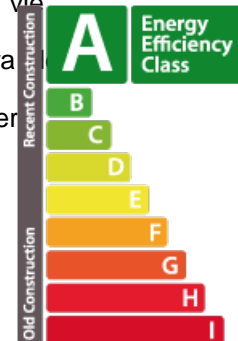

**DESCRIPTION DU BIEN**

Découvrez la visite virtuelle ainsi que plus d'informations sur notre site internet : <https://www.real-immo.lu/milleweebertrange>. La résidence Sagitta est située dans le projet Millewee, un futur quartier résidentiel de la commune très prisée de Bertrange. Sagitta a été pensée pour offrir à ses résidents un cadre de vie exceptionnel. Distribuée sur quatre niveaux, Sagitta accueillera 8 appartements de 3 chambres à coucher, de 109 à 122 m<sup>2</sup> habitables. Chaque unité comprendra beaux espaces extérieurs (terrasse, jardin), avec une hauteur sous plafond de 2.79 m et de 3.50 m pour les 2 appartements du 3ème étage et disposer également de parkings. La localisation est idéale ; à deux pas de l'École Européenne, du futur tram et de la Belle Etoile. Cet appartement d'une superficie de 109.09 m<sup>2</sup>, situé au 3ème étage de la résidence Sagitta, vous séduira par ses beaux espaces et son hauteur sous plafond de 3.50 m. L'appartement se compose d'une entrée qui vous mènera à un lumineux séjour ouvert su...

**PASSEPORT ÉNERGÉTIQUE**

**Classe de performance énergétique**

**CARACTÉRISTIQUES**

- Nombre de pièces : -
- Nb. de chambre(s) : 3
- Surface : 109.09m<sup>2</sup>
- Nb. de sdb : 2
- Cuisine équipée : Non

**Classe d'isolation thermique**

**Classe d'émissions de CO2**

✓ **Real immo**

📍 **4 rue Michel Rodange L-2430**

☎ **+352 691 50 20 20**

✉ **info@real-immo.lu**

🌐 **<https://www.real-immo.lu/detail-283>**