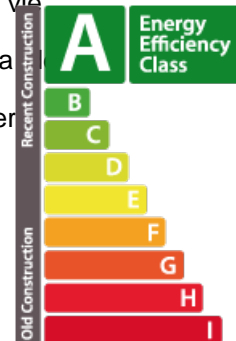

**DESCRIPTION DU BIEN**

Découvrez la visite virtuelle ainsi que plus d'informations sur notre site internet : <https://www.real-immo.lu/milleweebertrange>. La résidence Sagitta est située dans le projet Millewee, un futur quartier résidentiel de la commune très prisée de Bertrange. Sagitta a été pensée pour offrir à ses résidents un cadre de vie exceptionnel. Distribuée sur quatre niveaux, Sagitta accueillera 8 appartements de 3 chambres à coucher, de 109 à 122 m<sup>2</sup> habitables. Chaque unité comprendra beaux espaces extérieurs (terrasse, jardin), avec une hauteur sous plafond de 2.79 m et de 3.50 m pour les 2 appartements du 3ème étage et disposer également de parkings. La localisation est idéale ; à deux pas de l'École Européenne, du futur tram et de la Belle Etoile. Cet appartement d'une superficie de 109.09 m<sup>2</sup>, situé au 3ème étage de la résidence Sagitta, vous séduira par ses beaux espaces et son hauteur sous plafond de 3.50 m. L'appartement se compose d'une entrée qui vous mènera à un lumineux séjour ouvert su...

**PASSEPORT ÉNERGÉTIQUE**

**Classe de performance énergétique**

**CARACTÉRISTIQUES**

- Nombre de pièces : -
- Nb. de chambre(s) : 3
- Surface : 109.09m<sup>2</sup>
- Nb. de sdb : 2
- Cuisine équipée : Non

**Classe d'isolation thermique**

**Classe d'émissions de CO2**

✓ **Real immo**

📍 **4 rue Michel Rodange L-2430**

☎ **+352 691 50 20 20**

✉ **info@real-immo.lu**

🌐 **<https://www.real-immo.lu/detail-283>**