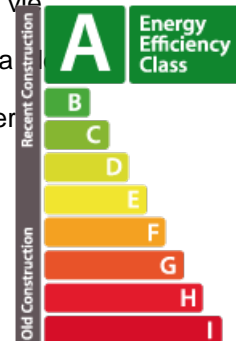

DESCRIPTION DU BIEN

Découvrez la visite virtuelle ainsi que plus d'informations sur notre site internet : <https://www.real-immo.lu/milleweebertrange>. La résidence Sagitta est située dans le projet Millewee, un futur quartier résidentiel de la commune très prisée de Bertrange. Sagitta a été pensée pour offrir à ses résidents un cadre de vie exceptionnel. Distribuée sur quatre niveaux, Sagitta accueillera 8 appartements de 3 chambres à coucher, de 109 à 122 m² habitables. Chaque unité comprendra beaux espaces extérieurs (terrasse, jardin), avec une hauteur sous plafond de 2.79 m et de 3.50 m pour les 2 appartements du 3ème étage et disposer également de parkings. La localisation est idéale ; à deux pas de l'Ecole Européenne, du futur tram et de la Belle Etoile. Cet appartement d'une superficie de 122.50 m², situé au 3ème étage de la résidence Sagitta, vous séduira par ses beaux espaces et son hauteur sous plafond de 3.50 m. L'appartement se compose d'une entrée qui vous mènera à un lumineux séjour ouvert su...

PASSEPORT ÉNERGÉTIQUE

Classe de performance énergétique

CARACTÉRISTIQUES

- Nombre de pièces : -
- Nb. de chambre(s) : 3
- Surface : 130.35m²
- Nb. de sdb : 2
- Cuisine équipée : Non

Classe d'isolation thermique