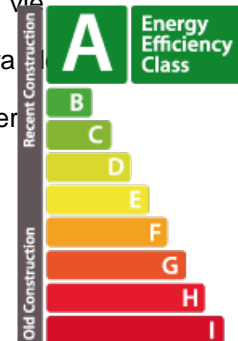

**DESCRIPTION DU BIEN**

Découvrez la visite virtuelle ainsi que plus d'informations sur notre site internet : <https://www.real-immo.lu/milleweebertrange>. La résidence Sagitta est située dans le projet Millewee, un futur quartier résidentiel de la commune très prisée de Bertrange. Sagitta a été pensée pour offrir à ses résidents un cadre de vie exceptionnel. Distribuée sur quatre niveaux, Sagitta accueillera 8 appartements de 3 chambres à coucher, de 109 à 122 m<sup>2</sup> habitables. Chaque unité comprendra beaux espaces extérieurs (terrasse, jardin), avec une hauteur sous plafond de 2.79 m et de 3.50 m pour les 2 appartements du 3ème étage et disposer également de parkings. La localisation est idéale ; à deux pas de l'Ecole Européenne, du futur tram et de la Belle Etoile. Cet appartement d'une superficie de 122.50 m<sup>2</sup>, situé au 3ème étage de la résidence Sagitta, vous séduira par ses beaux espaces et son hauteur sous plafond de 3.50 m. L'appartement se compose d'une entrée qui vous mènera à un lumineux séjour ouvert su...

**PASSEPORT ÉNERGÉTIQUE**

**Classe de performance énergétique**

**CARACTÉRISTIQUES**

- Nombre de pièces : -
- Nb. de chambre(s) : 3
- Surface : 130.35m<sup>2</sup>
- Nb. de sdb : 2
- Cuisine équipée : Non

**Classe d'isolation thermique**

**Classe d'émissions de CO2**

✓ **Real immo**

📍 **4 rue Michel Rodange L-2430**

☎ **+352 691 50 20 20**

✉ **info@real-immo.lu**

🌐 **<https://www.real-immo.lu/detail-282>**