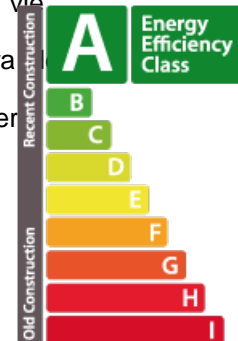

DESCRIPTION DU BIEN

Découvrez la visite virtuelle ainsi que plus d'informations sur notre site internet : <https://www.real-immo.lu/milleweebertrange>. La résidence Sagitta est située dans le projet Millewee, un futur quartier résidentiel de la commune très prisée de Bertrange. Sagitta a été pensée pour offrir à ses résidents un cadre de vie exceptionnel. Distribuée sur quatre niveaux, Sagitta accueillera 8 appartements de 3 chambres à coucher, de 109 à 122 m² habitables. Chaque unité comprendra beaux espaces extérieurs (terrasse, jardin), avec une hauteur sous plafond de 2.79 m et de 3.50 m pour les 2 appartements du 3ème étage et disposer également de parkings. La localisation est idéale ; à deux pas de l'Ecole Européenne, du futur tram et de la Belle Etoile. Cet appartement d'une superficie de 122.50 m², situé au 3ème étage de la résidence Sagitta, vous séduira par ses beaux espaces et son hauteur sous plafond de 3.50 m. L'appartement se compose d'une entrée qui vous mènera à un lumineux séjour ouvert su...

PASSEPORT ÉNERGÉTIQUE

Classe de performance énergétique

CARACTÉRISTIQUES

- Nombre de pièces : -
- Nb. de chambre(s) : 3
- Surface : 130.35m²
- Nb. de sdb : 2
- Cuisine équipée : Non

Classe d'isolation thermique