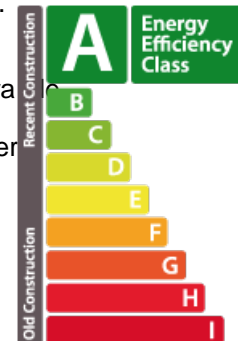

PRIX FIXE !
PAS D'INDEXATION
milleweebertrange.lu

DESCRIPTION DU BIEN

Découvrez la visite virtuelle ainsi que plus d'informations sur notre site internet : <https://www.real-immo.lu/milleweebertrange>. Prix de l'habitation soumis aux conditions du "Pacte logement". La résidence Sagitta est située dans le projet Millewee, un futur quartier résidentiel de la commune très prisée de Bertrange. Sagitta a été pensée pour offrir à ses résidents un cadre de vie exceptionnel. Distribuée sur quatre niveaux, Sagitta accueillera 8 appartements de 3 chambres à coucher, de 109 à 122 m² habitables. Chaque unité comprendra beaux espaces extérieurs (terrasse, jardin), avec une hauteur sous plafond de 2.79 m et de 3.50 m pour les 2 appartements du 3ème étage et disposer également de parkings. La localisation est idéale ; à deux pas de l'École Européenne, du futur tram et de la Belle Etoile. Cet appartement d'une superficie de 111.93 m², situé au 2ème étage de la résidence Sagitta, vous séduira par ses beaux espaces et son hauteur sous plafond de 2.79 m. L'appartement se comp...

PASSEPORT ÉNERGÉTIQUE

Classe de performance énergétique

CARACTÉRISTIQUES

- Nombre de pièces : -
- Nb. de chambre(s) : 3
- Surface : 118.33m²
- Nb. de sdb : 1
- Cuisine équipée : Non

Classe d'isolation thermique