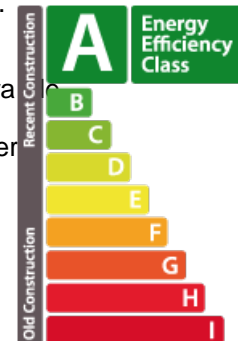

**PRIX FIXE !**  
PAS D'INDEXATION  
milleweebertrange.lu

**DESCRIPTION DU BIEN**

Découvrez la visite virtuelle ainsi que plus d'informations sur notre site internet : <https://www.real-immo.lu/milleweebertrange>. Prix de l'habitation soumis aux conditions du "Pacte logement". La résidence Sagitta est située dans le projet Millewee, un futur quartier résidentiel de la commune très prisée de Bertrange. Sagitta a été pensée pour offrir à ses résidents un cadre de vie exceptionnel. Distribuée sur quatre niveaux, Sagitta accueillera 8 appartements de 3 chambres à coucher, de 109 à 122 m<sup>2</sup> habitables. Chaque unité comprendra beaux espaces extérieurs (terrasse, jardin), avec une hauteur sous plafond de 2.79 m et de 3.50 m pour les 2 appartements du 3ème étage et disposer également de parkings. La localisation est idéale ; à deux pas de l'Ecole Européenne, du futur tram et de la Belle Etoile. Cet appartement d'une superficie de 111.93 m<sup>2</sup>, situé au 2ème étage de la résidence Sagitta, vous séduira par ses beaux espaces et son hauteur sous plafond de 2.79 m. L'appartement se comp...

**PASSEPORT ÉNERGÉTIQUE**

**Classe de performance énergétique**

**CARACTÉRISTIQUES**

- Nombre de pièces : -
- Nb. de chambre(s) : 3
- Surface : 118.33m<sup>2</sup>
- Nb. de sdb : 1
- Cuisine équipée : Non

**Classe d'isolation thermique**

**Classe d'émissions de CO2**

✓ **Real immo**

📍 **4 rue Michel Rodange L-2430**

📞 **+352 691 50 20 20**

✉ **info@real-immo.lu**

🌐 **<https://www.real-immo.lu/detail-281>**