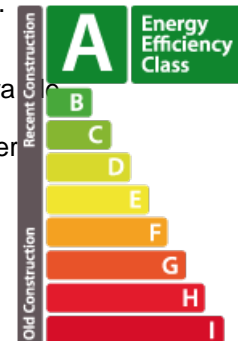

## DESCRIPTION DU BIEN

Découvrez la visite virtuelle ainsi que plus d'informations sur notre site internet : <https://www.real-immo.lu/milleweebertrange>. Prix de l'habitation soumis aux conditions du "Pacte logement". La résidence Sagitta est située dans le projet Millewee, un futur quartier résidentiel de la commune très prisée de Bertrange. Sagitta a été pensée pour offrir à ses résidents un cadre de vie exceptionnel. Distribuée sur quatre niveaux, Sagitta accueillera 8 appartements de 3 chambres à coucher, de 109 à 122 m<sup>2</sup> habitables. Chaque unité comprendra beaux espaces extérieurs (terrasse, jardin), avec une hauteur sous plafond de 2.79 m et de 3.50 m pour les 2 appartements du 3ème étage et disposer également de parkings. La localisation est idéale ; à deux pas de l'Ecole Européenne, du futur tram et de la Belle Etoile. Cet appartement d'une superficie de 111.93 m<sup>2</sup>, situé au 2ème étage de la résidence Sagitta, vous séduira par ses beaux espaces et son hauteur sous plafond de 2.79 m. L'appartement se comp...

## PASSEPORT ÉNERGÉTIQUE

### Classe de performance énergétique