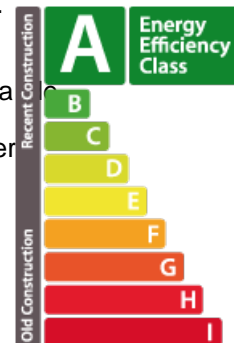

## DESCRIPTION DU BIEN

Découvrez la visite virtuelle ainsi que plus d'informations sur notre site internet : <https://www.real-immo.lu/milleweebertrange> Prix de l'habitation soumis aux conditions du "Pacte logement". La résidence Sagitta est située dans le projet Millewee, un futur quartier résidentiel de la commune très prisée de Bertrange. Sagitta a été pensée pour offrir à ses résidents un cadre de vie exceptionnel. Distribuée sur quatre niveaux, Sagitta accueillera 8 appartements de 3 chambres à coucher, de 109 à 122 m<sup>2</sup> habitables. Chaque unité comprendra beaux espaces extérieurs (terrasse, jardin), avec une hauteur sous plafond de 2.79 m et de 3.50 m pour les 2 appartements du 3ème étage et disposer également de parkings. La localisation est idéale ; à deux pas de l'Ecole Européenne, du futur tram et de la Belle Etoile. Cet appartement d'une superficie de 122.98 m<sup>2</sup>, situé au 2ème étage de la résidence Sagitta, vous séduira par ses beaux espaces et son hauteur sous plafond de 2.79 m. L'appartement se compo...

## CARACTÉRISTIQUES

Nombre de pièces : -  
Nb. de chambre(s) : 3  
Surface : 129.38m<sup>2</sup>  
Nb. de sdb : 2  
Cuisine équipée : Non

### Classe de performance énergétique