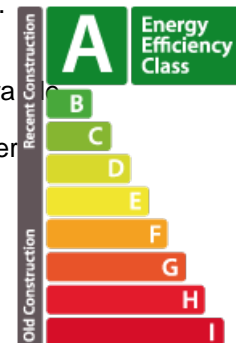

## DESCRIPTION DU BIEN

Découvrez la visite virtuelle ainsi que plus d'informations sur notre site internet : <https://www.real-immo.lu/milleweebertrange> Prix de l'habitation soumis aux conditions du "Pacte logement". La résidence Sagitta est située dans le projet Millewee, un futur quartier résidentiel de la commune très prisée de Bertrange. Sagitta a été pensée pour offrir à ses résidents un cadre de vie exceptionnel. Distribuée sur quatre niveaux, Sagitta accueillera 8 appartements de 3 chambres à coucher, de 109 à 122 m<sup>2</sup> habitables. Chaque unité comprendra beaux espaces extérieurs (terrasse, jardin), avec une hauteur sous plafond de 2.79 m et de 3.50 m pour les 2 appartements du 3ème étage et disposer également de parkings. La localisation est idéale ; à deux pas de l'Ecole Européenne, du futur tram et de la Belle Etoile. Cet appartement d'une superficie de 122.98 m<sup>2</sup>, situé au 2ème étage de la résidence Sagitta, vous séduira par ses beaux espaces et son hauteur sous plafond de 2.79 m. L'appartement se compo...

## CARACTÉRISTIQUES

Nombre de pièces : -  
Nb. de chambre(s) : 3  
Surface : 129.38m<sup>2</sup>  
Nb. de sdb : 2  
Cuisine équipée : Non

### Classe de performance énergétique

### Classe d'isolation thermique

**A**