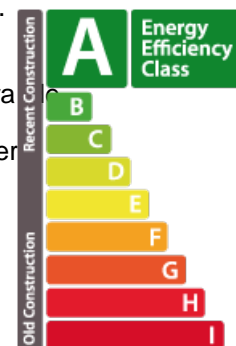

DESCRIPTION DU BIEN

Découvrez la visite virtuelle ainsi que plus d'informations sur notre site internet : <https://www.real-immo.lu/milleweebertrange> Prix de l'habitation soumis aux conditions du "Pacte logement". La résidence Sagitta est située dans le projet Millewee, un futur quartier résidentiel de la commune très prisée de Bertrange. Sagitta a été pensée pour offrir à ses résidents un cadre de vie exceptionnel. Distribuée sur quatre niveaux, Sagitta accueillera 8 appartements de 3 chambres à coucher, de 109 à 122 m² habitables. Chaque unité comprendra beaux espaces extérieurs (terrasse, jardin), avec une hauteur sous plafond de 2.79 m et de 3.50 m pour les 2 appartements du 3ème étage et disposer également de parkings. La localisation est idéale ; à deux pas de l'Ecole Européenne, du futur tram et de la Belle Etoile. Cet appartement d'une superficie de 122.98 m², situé au 2ème étage de la résidence Sagitta, vous séduira par ses beaux espaces et son hauteur sous plafond de 2.79 m. L'appartement se compo...

CARACTÉRISTIQUES

Nombre de pièces : -
Nb. de chambre(s) : 3
Surface : 129.38m²
Nb. de sdb : 2
Cuisine équipée : Non

✓ Real immo

📍 4 rue Michel Rodange L-2430
☎ +352 691 50 20 20
✉ info@real-immo.lu
🌐 <https://www.real-immo.lu/detail-280>

PASSEPORT ÉNERGÉTIQUE

Classe de performance énergétique

Classe d'isolation thermique

A

Classe d'émissions de CO2

A