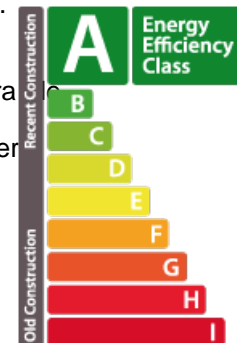

DESCRIPTION DU BIEN

Découvrez la visite virtuelle ainsi que plus d'informations sur notre site internet : <https://www.real-immo.lu/milleweebertrange> Prix de l'habitation soumis aux conditions du "Pacte logement". La résidence Sagitta est située dans le projet Millewee, un futur quartier résidentiel de la commune très prisée de Bertrange. Sagitta a été pensée pour offrir à ses résidents un cadre de vie exceptionnel. Distribuée sur quatre niveaux, Sagitta accueillera 8 appartements de 3 chambres à coucher, de 109 à 122 m² habitables. Chaque unité comprendra beaux espaces extérieurs (terrasse, jardin), avec une hauteur sous plafond de 2.79 m et de 3.50 m pour les 2 appartements du 3ème étage et disposer également de parkings. La localisation est idéale ; à deux pas de l'Ecole Européenne, du futur tram et de la Belle Etoile. Cet appartement d'une superficie de 122.98 m², situé au 1er étage de la résidence Sagitta, vous séduira par ses beaux espaces et son hauteur sous plafond de 2.79 m. L'appartement se compo...

CARACTÉRISTIQUES

Nombre de pièces : -
Nb. de chambre(s) : 3
Surface : 129.38m²
Nb. de sdb : 1
Cuisine équipée : Non

PASSEPORT ÉNERGÉTIQUE

Classe de performance énergétique

Classe d'isolation thermique

A

Classe d'émissions de CO₂