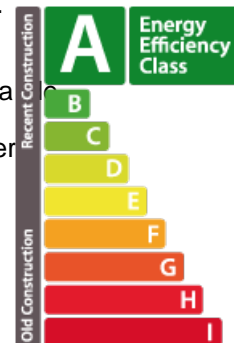

DESCRIPTION DU BIEN

Découvrez la visite virtuelle ainsi que plus d'informations sur notre site internet : <https://www.real-immo.lu/milleweebertrange> Prix de l'habitation soumis aux conditions du "Pacte logement". La résidence Sagitta est située dans le projet Millewee, un futur quartier résidentiel de la commune très prisée de Bertrange. Sagitta a été pensée pour offrir à ses résidents un cadre de vie exceptionnel. Distribuée sur quatre niveaux, Sagitta accueillera 8 appartements de 3 chambres à coucher, de 109 à 122 m² habitables. Chaque unité comprendra beaux espaces extérieurs (terrasse, jardin), avec une hauteur sous plafond de 2.79 m et de 3.50 m pour les 2 appartements du 3ème étage et disposer également de parkings. La localisation est idéale ; à deux pas de l'Ecole Européenne, du futur tram et de la Belle Etoile. Cet appartement d'une superficie de 122.98 m², situé au 1er étage de la résidence Sagitta, vous séduira par ses beaux espaces et son hauteur sous plafond de 2.79 m. L'appartement se compo...

CARACTÉRISTIQUES

Nombre de pièces : -
Nb. de chambre(s) : 3
Surface : 129.38m²
Nb. de sdb : 1
Cuisine équipée : Non

PASSEPORT ÉNERGÉTIQUE

Classe de performance énergétique

Classe d'isolation thermique

A

Classe d'émissions de CO2