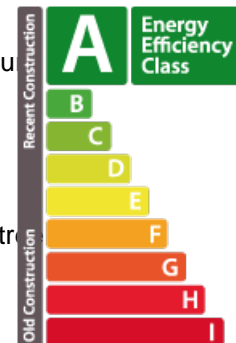

DESCRIPTION DU BIEN

Découvrez la visite virtuelle ainsi que plus d'informations sur notre site internet : <https://www.real-immo.lu/milleweebertrange> La résidence Sagitta est située dans un futur quartier résidentiel de la commune très prisée de Bertrange. Sagitta a été pensée pour offrir à ses résidents un cadre de vie exceptionnel. Distribuée sur quatre niveaux, Sagitta accueillera 8 appartements de 3 chambres à coucher, de 109 à 122 m² habitables. Chaque unité comprendra de beaux espaces extérieurs (terrasse, jardin), avec une hauteur sous plafond de 2.79 m et de 3.50 m pour les 2 appartements du 3ème étage et disposera également de parkings. La localisation est idéale ; à deux pas de l'Ecole Européenne, du futur tram et de la Belle Etoile. Cet appartement d'une superficie de 111.93 m², situé au Rez-de-Chaussée de la résidence Sagitta, vous séduira par ses beaux espaces et son hauteur sous plafond de 2.79 m. L'appartement se compose d'une entrée qui vous mènera à un lumineux séjour ouvert sur la cuisine et ...

PASSEPORT ÉNERGÉTIQUE

Classe de performance énergétique

CARACTÉRISTIQUES

Nombre de pièces : 7
Nb. de chambre(s) : 3
Surface : 149.16m²
Nb. de sdb : 1
Cuisine équipée : Non

Classe d'isolation thermique

A

Classe d'émissions de CO2