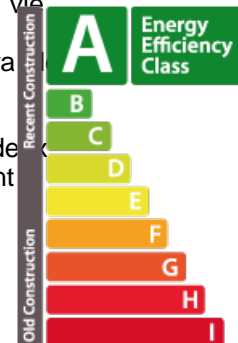

**DESCRIPTION DU BIEN**

Découvrez la visite virtuelle ainsi que plus d'informations sur notre site internet : <https://www.real-immo.lu/milleweebertrange> La résidence Sagitta est située dans le projet Millewee, un futur quartier résidentiel de la commune très prisée de Bertrange. Sagitta a été pensée pour offrir à ses résidents un cadre de vie exceptionnel. Distribuée sur quatre niveaux, Sagitta accueillera 8 appartements de 3 chambres à coucher, de 109 à 122 m<sup>2</sup> habitables. Chaque unité comprendra beaux espaces extérieurs (terrasse, jardin), avec une hauteur sous plafond de 2.79 m et de 3.50 m pour les 2 appartements du 3ème étage et disposera également de deux emplacement de parkings. La localisation est idéale ; à de pas de l'Ecole Européenne, du futur tram et de la Belle Etoile. Cet appartement d'une superficie de 110.99 m<sup>2</sup>, situé au Rez-de-Chaussée de la résidence Sagitta, vous séduira par ses beaux espaces et son hauteur sous plafond de 2.79 m. L'appartement se compose d'une entrée qui vous mènera à un l...

**PASSEPORT ÉNERGÉTIQUE**

**Classe de performance énergétique**

**CARACTÉRISTIQUES**

Nombre de pièces : -  
Nb. de chambre(s) : 3  
Surface : 152.62m<sup>2</sup>  
Nb. de sdb : 1  
Cuisine équipée : Non

**Classe d'isolation thermique**