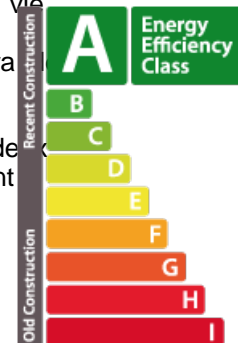

DESCRIPTION DU BIEN

Découvrez la visite virtuelle ainsi que plus d'informations sur notre site internet : <https://www.real-immo.lu/milleweebertrange> La résidence Sagitta est située dans le projet Millewee, un futur quartier résidentiel de la commune très prisée de Bertrange. Sagitta a été pensée pour offrir à ses résidents un cadre de vie exceptionnel. Distribuée sur quatre niveaux, Sagitta accueillera 8 appartements de 3 chambres à coucher, de 109 à 122 m² habitables. Chaque unité comprendra beaux espaces extérieurs (terrasse, jardin), avec une hauteur sous plafond de 2.79 m et de 3.50 m pour les 2 appartements du 3ème étage et disposera également de deux emplacement de parkings. La localisation est idéale ; à de pas de l'Ecole Européenne, du futur tram et de la Belle Etoile. Cet appartement d'une superficie de 110.99 m², situé au Rez-de-Chaussée de la résidence Sagitta, vous séduira par ses beaux espaces et son hauteur sous plafond de 2.79 m. L'appartement se compose d'une entrée qui vous mènera à un l...

PASSEPORT ÉNERGÉTIQUE

Classe de performance énergétique

CARACTÉRISTIQUES

- Nombre de pièces : -
- Nb. de chambre(s) : 3
- Surface : 152.62m²
- Nb. de sdb : 1
- Cuisine équipée : Non

Classe d'isolation thermique