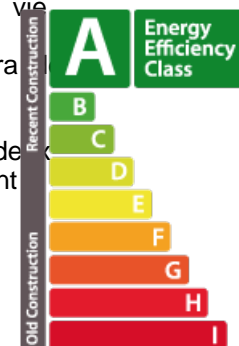

## DESCRIPTION DU BIEN

Découvrez la visite virtuelle ainsi que plus d'informations sur notre site internet : <https://www.real-immo.lu/milleweebertrange> La résidence Sagitta est située dans le projet Millewee, un futur quartier résidentiel de la commune très prisée de Bertrange. Sagitta a été pensée pour offrir à ses résidents un cadre de vie exceptionnel. Distribuée sur quatre niveaux, Sagitta accueillera 8 appartements de 3 chambres à coucher, de 109 à 122 m<sup>2</sup> habitables. Chaque unité comprendra beaux espaces extérieurs (terrasse, jardin), avec une hauteur sous plafond de 2.79 m et de 3.50 m pour les 2 appartements du 3ème étage et disposera également de deux emplacement de parkings. La localisation est idéale ; à de pas de l'Ecole Européenne, du futur tram et de la Belle Etoile. Cet appartement d'une superficie de 110.99 m<sup>2</sup>, situé au Rez-de-Chaussée de la résidence Sagitta, vous séduira par ses beaux espaces et son hauteur sous plafond de 2.79 m. L'appartement se compose d'une entrée qui vous mènera à un l...

## PASSEPORT ÉNERGÉTIQUE

### Classe de performance énergétique

### Classe d'isolation thermique

**A**