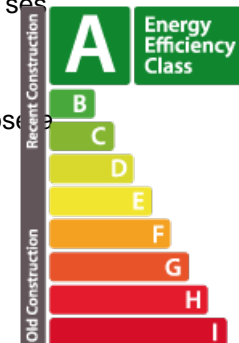

DESCRIPTION DU BIEN

Découvrez la visite virtuelle ainsi que plus d'informations sur notre site internet : <https://www.real-immo.lu/milleweebertrange>. La résidence VELA est située dans le projet Millewee, un futur quartier résidentiel de la Commune très prisée de Bertrange. VELA a été conçue pour offrir un cadre de vie exceptionnel à ses résidents. Distribuée sur 4 niveaux, VELA accueillera 14 appartements de 1 à 3 chambres à coucher, de 59 à 167 m² habitables. Chaque unité comprendra de beaux espaces extérieurs (terrasse, loggia, jardin) avec une hauteur sous plafond de 2,79 m et de 3,50 m pour les 2 penthouses du 3ème étage et dispose également de parkings. La localisation est idéale, à deux pas de l'Ecole Européenne, du futur Tram et de la Belle Etoile. Cet appartement d'une superficie de 75,66 m², situé au rez-de-chaussée de la résidence VELA, vous séduira par ses beaux espaces et son hauteur sous plafond de 2,79 m. L'appartement se compose d'une entrée qui vous mènera à un lumineux séjour ouvert sur la cui...

PASSEPORT ÉNERGÉTIQUE

Classe de performance énergétique

CARACTÉRISTIQUES

Nombre de pièces : -
Nb. de chambre(s) : 2
Surface : 75.66m²
Nb. de sdb : 1
Cuisine équipée : Non

Classe d'isolation thermique

A

Classe d'émissions de CO2