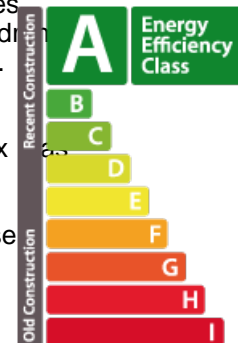

DESCRIPTION DU BIEN

Découvrez la visite virtuelle ainsi que plus d'informations sur notre site internet : <https://milleweebertrange.lu> Prix de l'habitation soumis aux conditions du "Pacte logement" La résidence Andromeda est située dans un futur quartier résidentiel de la commune très prisée de Bertrange. Andromeda a été pensée pour offrir à ses résidents un cadre de vie exceptionnel. Distribuée sur quatre niveaux, Andromeda accueillera 7 appartements de 3 chambres à coucher, de 91 à 171 m² habitables. Chaque unité comprendra de beaux espaces extérieurs (terrasse, jardin), avec une hauteur sous plafond de 2,79 m et de 3,50 m pour le penthouse du 3ème étage et disposera également de parkings. La localisation est idéale ; à deux pas de l'Ecole Européenne, du futur tram et de la Belle Etoile. Cet appartement d'une superficie de 104,66 m², situé au rez-de-chaussée de la résidence, vous séduira par ses beaux espaces et son hauteur sous plafond de 2,79 m. L'appartement se compose d'une entrée qui vous mènera à un lum...

PASSEPORT ÉNERGÉTIQUE

Classe de performance énergétique

CARACTÉRISTIQUES

Nombre de pièces : 6
Nb. de chambre(s) : 3
Surface : 119.68m²
Nb. de sdb : 1
Cuisine équipée : Non

Classe d'isolation thermique

A

Classe d'émissions de CO2